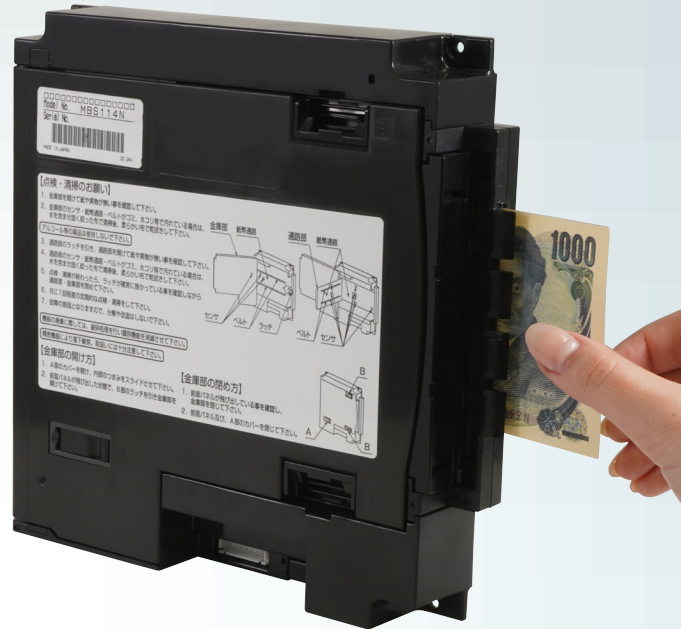

## 軽量! コンパクト! 紙幣収納大容量金庫タイプ

ビルバリデータ / 紙幣識別機

軽量・小型・4金種対応

金庫タイプで国内最大の紙幣収納枚数100枚!

想定されるさまざまな不正行為に対する  
セキュリティも万全

## 〔製品の特長〕

- 筐体は業界最小クラス!コンパクトで、しかも4金種対応
- 紙幣収納枚数は薄型金庫タイプで国内最大の100枚
- 幅広いニーズにお応えする高信頼性ビルバリデータ
- 光と磁気を併用する高信頼性紙幣識別方式
- メンテナンスが容易なワンタッチ式開閉採用
- 紙幣回収は左右どちらからでも可能なストレスフリー設計
- 回収忘れを防止する紙幣有無検知センサー搭載

## 〔用途〕

各種自動販売機・券売機・時間貸精算機・遊技機器など

型式	MBS100
使用紙幣	1,000円・2,000円・5,000円・10,000円 ※旧券不可
識別時間	約2.0秒
エスクロ機能	現物1枚
スタック機能	収納形態1,000円・2,000円・5,000円・10,000円混合
取付方向	横
外形寸法	幅205×奥行35×高さ205(mm)
重量	約990g
インターフェース	シリアル
電源	DC24V
収納枚数	約100枚(官封券)