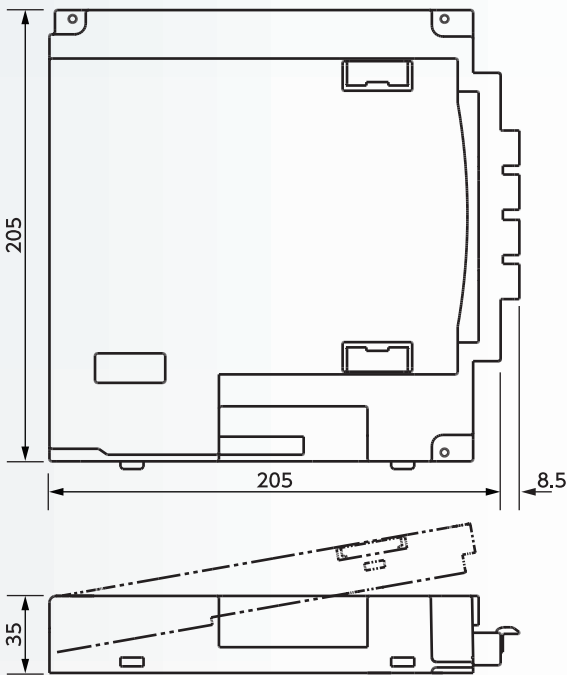

## 〔用途〕

各種自動販売機・券売機・時間貸精算機・遊技機器など

型式	MBS100
使用紙幣	1,000円・2,000円・5,000円・10,000円 ※旧券不可
識別時間	約2.0秒
エスクロ機能	現物1枚
スタック機能	収納形態1,000円・2,000円・5,000円・10,000円混合
取付方向	横
外形寸法	幅205×奥行35×高さ205(mm)
重量	約990g
インターフェース	シリアル
電源	DC24V
収納枚数	約100枚(官封券)